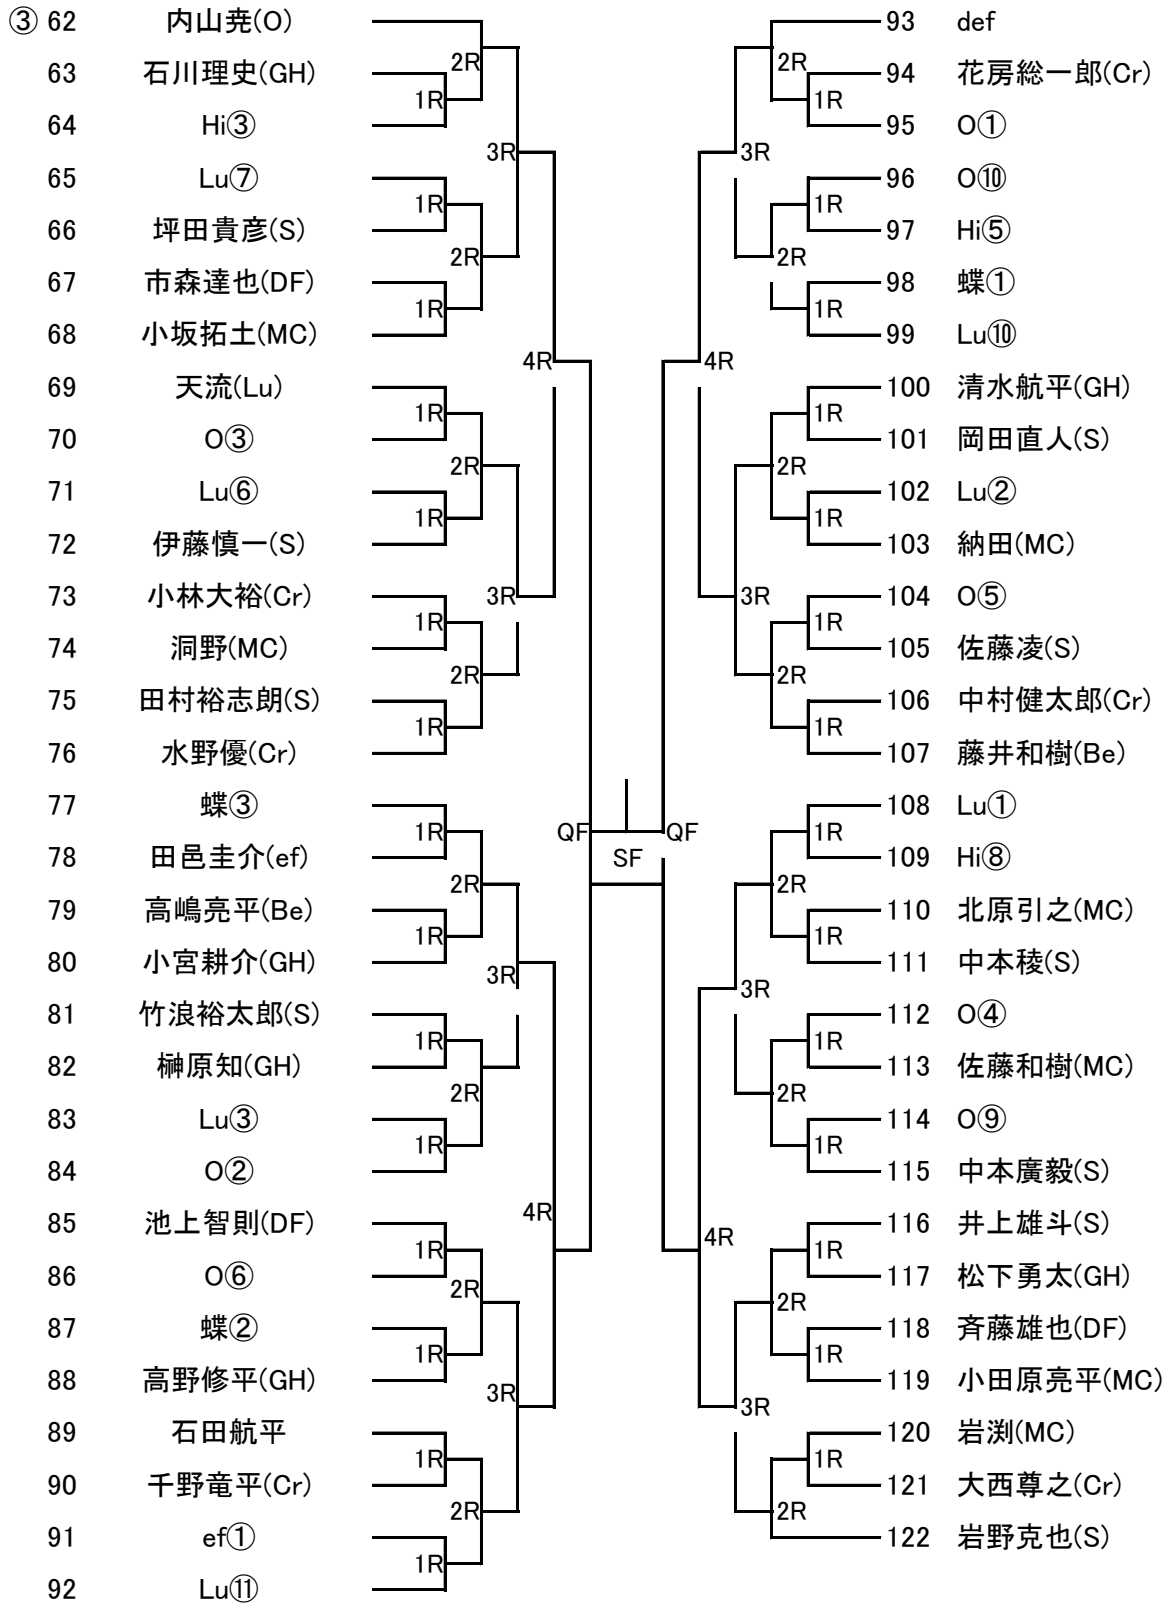

MEN'S SINGLES

【Bブロック】

MS 3F

A

B