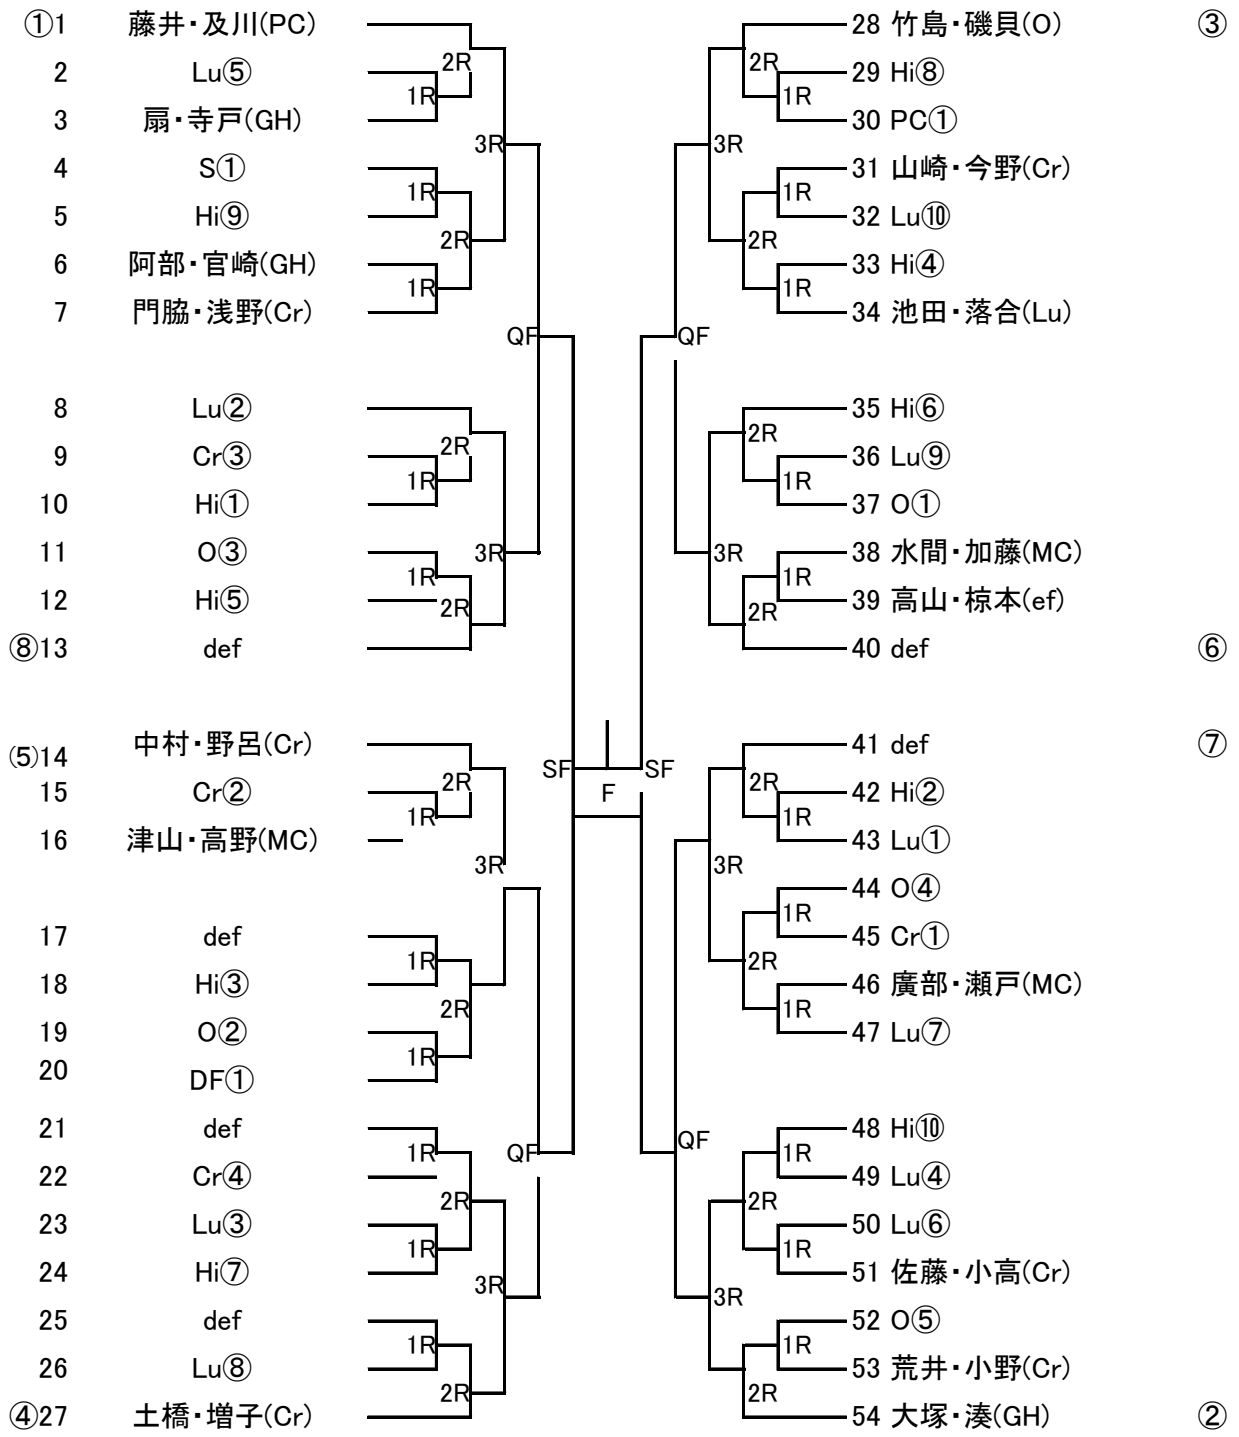

WOMEN'S DOUBLES

WD 3F